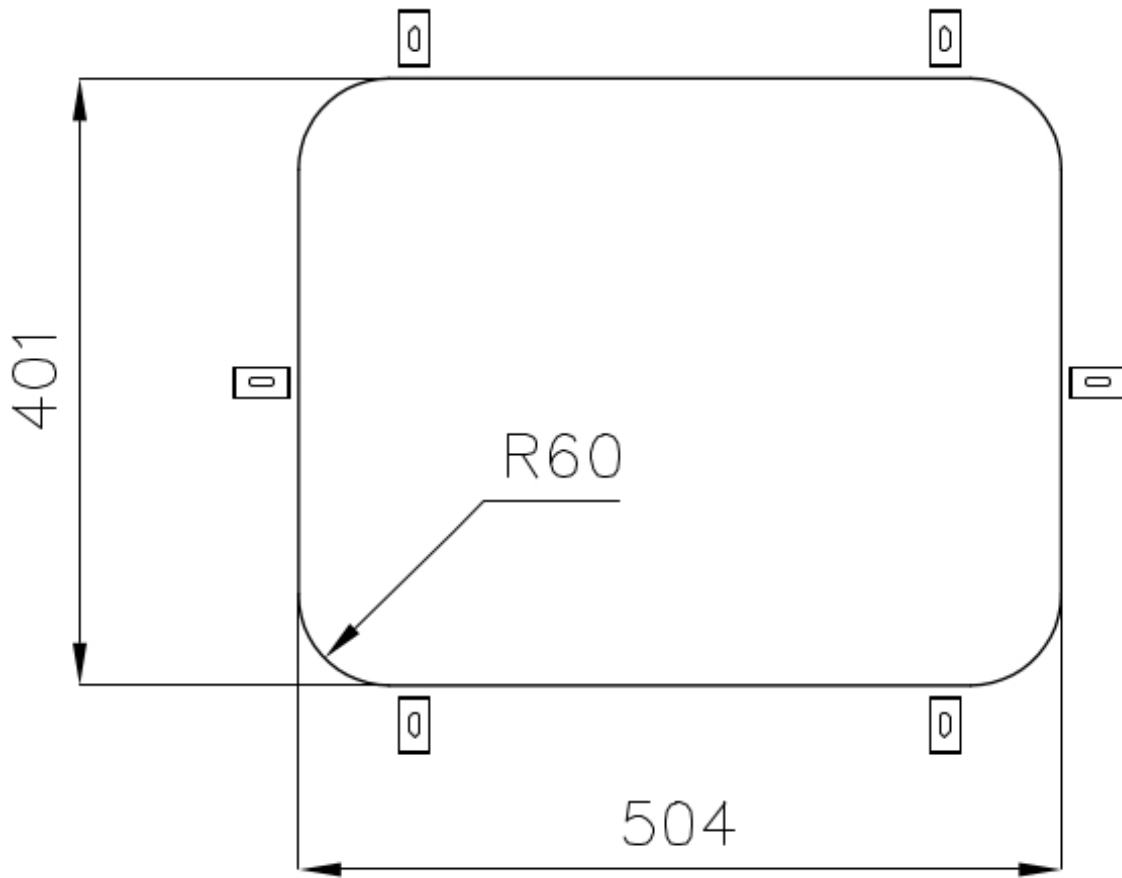

Fregadero KS

fregaderos

Código: 1850 850

CARACTERÍSTICAS

DESAGÜE 3,5" BASKET

Desagüe grande de 3,5" equipado con el práctico tapón cestillo que impide el flujo de las partes sólidas en la alcantarilla.

DETALLES

Base

60 cm

Dimensiones

539x436 mm

Dotaciones estándar

Soportes de fijación, junta, desagüe, rebosadero y sifón, Caja de embalaje

Orificios Monomando Ningún orificio de serie

Hueco de encastre Ver hoja de datos técnicos

Escurreidor No

Anchura 54 cm

Medida de la cubeta 504x401mm

Número de cubetas 1 cubeta

Desagüe Desagüe 3.5 "

DIBUJOS TÉCNICOS

Cut out size – Dimensioni per foratura top

ACCESORIOS OPCIONALES

Cesta blanca
8612 100

Cesta blanca de acero inoxidable
8612 000

Cubeta blanca
8153 100

Tabla de corte de cristal
8631 300

Tabla de corte de HPDE
8657 001

Cesta portaplatos inox
8100 201

MARIDAJE RECOMENDADO