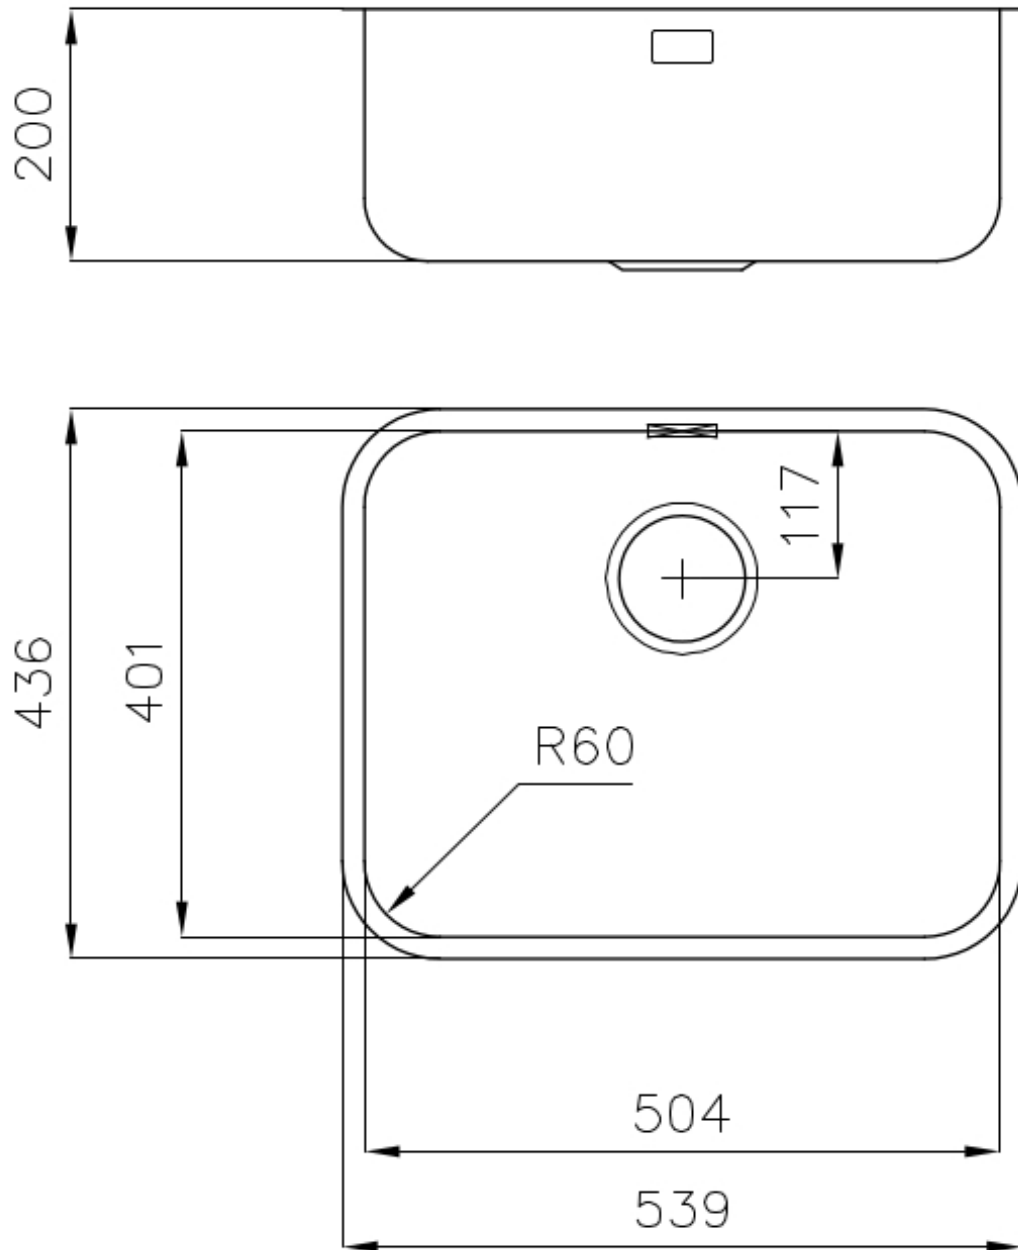

Fregadero KS

fregaderos

Código: 1850 850

CARACTERÍSTICAS

DESAGÜE 3,5" BASKET

Desagüe grande de 3,5" equipado con el práctico tapón cestillo que impide el flujo de las partes sólidas en la alcantarilla.

DETALLES

Base

60 cm

Dimensiones

539x436 mm

Dotaciones estándar

Soportes de fijación, junta, desagüe, rebosadero y sifón, Caja de embalaje

Orificios Monomando Ningún orificio de serie

Hueco de encastre Ver hoja de datos técnicos

Escurreidor No

Anchura 54 cm

Medida de la cubeta 504x401mm

Número de cubetas 1 cubeta

Desagüe Desagüe 3.5 "

DIBUJOS TÉCNICOS

Cut out size – Dimensioni per foratura top

ACCESORIOS OPCIONALES

Cesta blanca
8612 100

Cesta blanca de acero inoxidable
8612 000

Cubeta blanca
8153 100

Tabla de corte de cristal
8631 300

Tabla de corte de HPDE
8657 001

Cesta portaplatos inox
8100 201

MARIDAJE RECOMENDADO